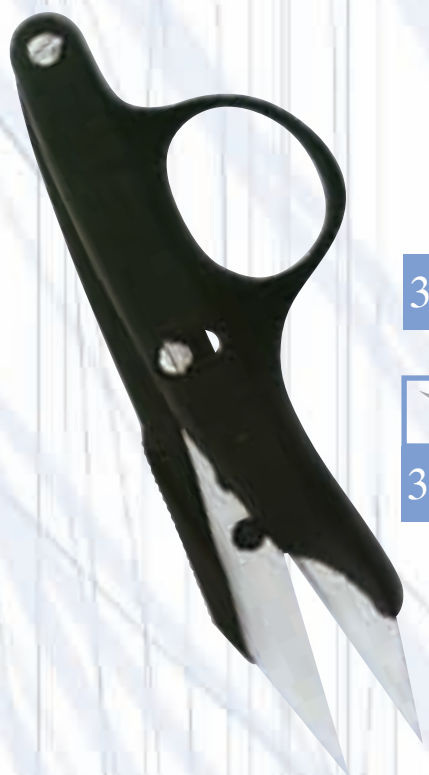

34711 - 4,5"